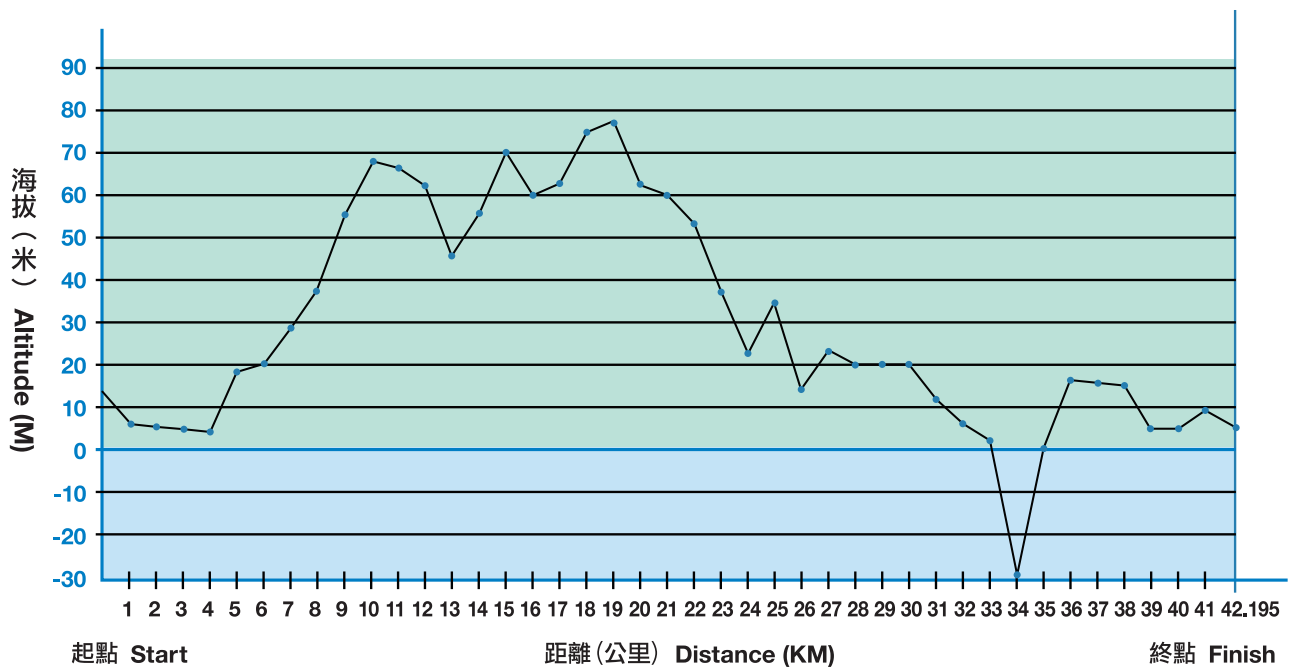

馬拉松路線及高度圖

Marathon Course Map and Course Profile