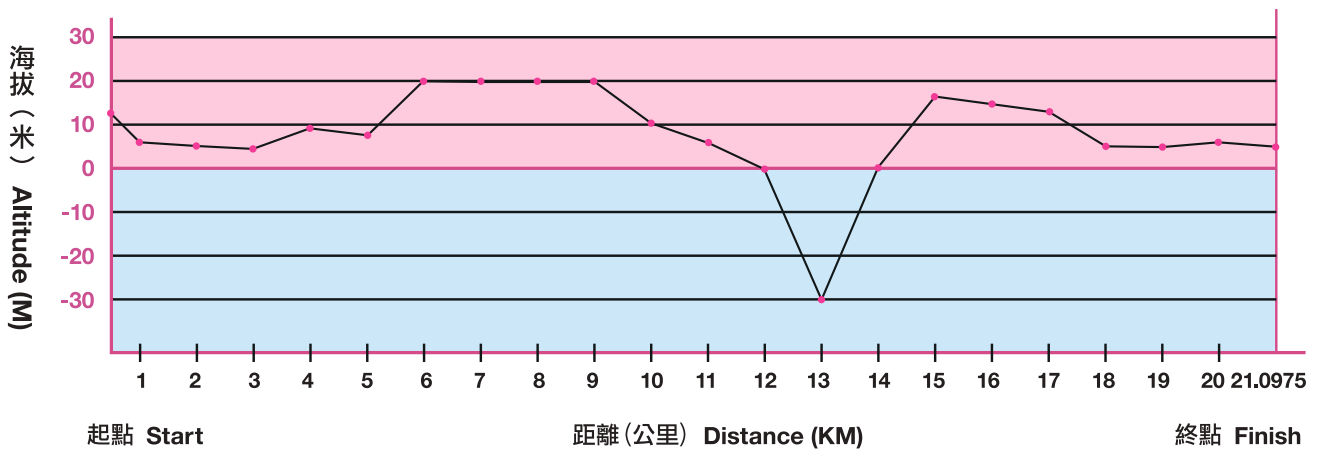

半馬拉松路線及高度圖

Half Marathon Course Map and Course Profile