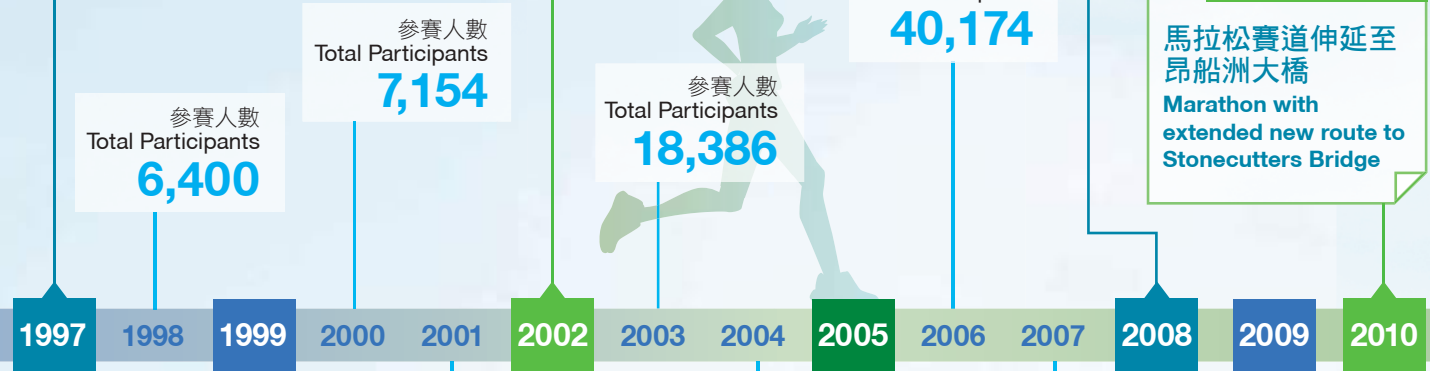

參賽人數
Total Participants **1,076**

首屆渣打馬拉松
1st Standard Chartered Marathon

跨境賽道象徵回歸祖國的歷史一刻。
A cross-border race to symbolise the return of HK's sovereignty to China.

上水 Sheung Shui   皇崗 Huanggang   深圳 Shenzhen

參賽人數
Total Participants **13,574**

首次同場舉行
第 8 屆亞洲馬拉松錦標賽
The 8th Asian Marathon Championships was concurrently held for the first time

參賽人數
Total Participants **50,577**

終點移師維多利亞公園
Finish moved to Victoria Park

再次同場舉行
第 11 屆亞洲馬拉松錦標賽
The 11th Asian Marathon Championships was concurrently held for the second time

參賽人數
Total Participants **60,077**

馬拉松賽道伸延至
昂船洲大橋
Marathon with extended new route to Stonecutters Bridge

參賽人數
Total Participants **6,954**

穿梭兩條隧道
Two Tunnels

首次移師市中心舉行。
Moving the Marathon into the heart of the city.

國際金融中心 IFC   西區海底隧道 Western Harbour Tunnel   長青隧道 Cheung Tsing Tunnel   深水埗 Sham Shui Po

參賽人數
Total Participants **31,330**

全球最強之戰
The Greatest Race on Earth

由渣打銀行贊助，共吸引 68 位國際精英參與包括香港在內 4 個地區舉行的渣打馬拉松，競逐全球最高的馬拉松總獎金。
Introduced by Standard Chartered, it attracted 68 elite international runners to race across the 4 Standard Chartered Marathons including HK for the largest Marathon prize pool that year.

參賽人數
Total Participants **59,113**

首次舉辦領袖盃
Newly Introduced Leaders Cup

廣邀香港的行政領導、各界領袖及名人參與，全程為 1.8 公里。
A race featuring community leaders, senior executives and celebrities competing in a 1.8KM course.