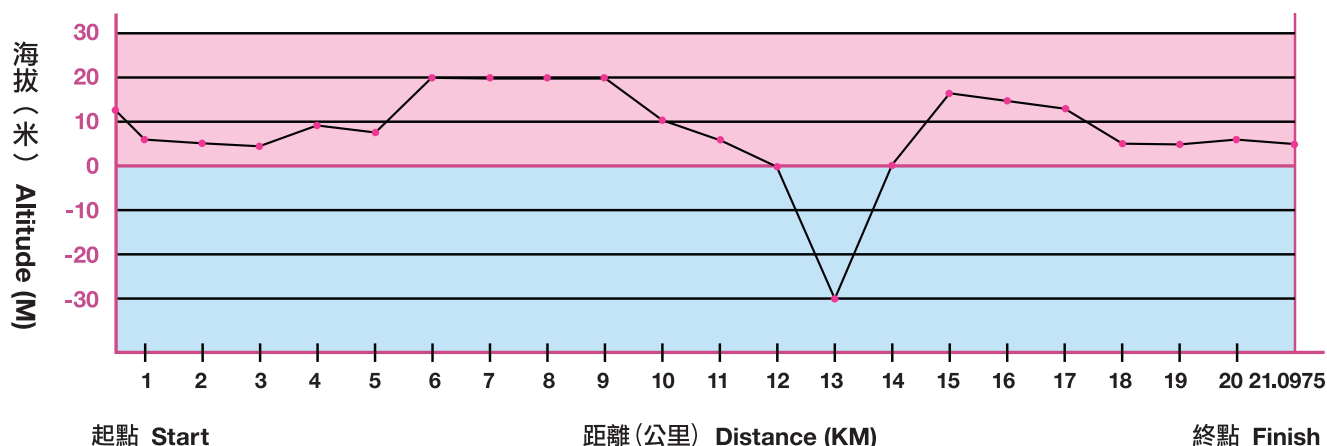

半馬拉松路線及高度圖

Course Map and Course Profile of Half Marathon

INDICAID™ 妥析™

新冠病毒 / 甲型及乙型流感快速抗原檢測試劑盒
第25屆渣打香港馬拉松指定快速測試產品

www.indicaid.com

十公里比賽時間流程及地點

10KM Key Times and Locations

組別 Category	十公里 挑戰組 10KM Challenge	十公里 1組 10KM Run 1	十公里 2組 10KM Run 2	十公里 3組 10KM Run 3	十公里 4組 10KM Run 4	十公里 5組 10KM Run 5	
號碼布樣式 Bib Samples 號碼布的顏色代表參賽者 所屬之賽事及組別 The bib colour indicates the race category the participants belong to							
起步前 Before Start	建議到達天后時間 Suggested arrival time at Tin Hau						
	04:45	05:20	05:50	06:20	06:50	07:20	
起步 Start	起點 Start						
	香港東區走廊 (東行線, 近中環及灣仔繞道出口) Island Eastern Corridor (Eastbound, near Exit of Central - Wan Chai Bypass), Hong Kong						
	起步時間 Start Time						
	05:45	06:00	06:30	07:00	07:30	08:00	
	截止起步時間 Cut Off Start Time						
	05:50	06:10	06:40	07:10	07:40	08:10	
賽道及分段時限 Race Course and Time Limit	分段截 跑點 Cut Off Point	東區走廊西行 (太古城對出) Westbound Island Eastern Corridor (Outside Taikoo Place)	1 小時 1 hour	09:00			
	全程 Full Course	維多利亞公園 Victoria Park	2 小時 2 hours	10:00			
衝線後 After Finish	終點 Finish		香港銅鑼灣維多利亞公園 Victoria Park, Causeway Bay, Hong Kong				
	完成獎牌 Finisher Medal		所有於 2 小時內完成賽事之十公里參賽者, 將會於終點獲發完成獎牌乙個。 10KM participants who complete the race within 2 hours will be awarded a Finisher Medal at the Finish Area.				
	行李領回區 Baggage Collection Area		香港銅鑼灣維多利亞公園中央草坪 Central Lawn, Victoria Park, Causeway Bay, Hong Kong				
	行李領回處關閉時間 Closing Time of Baggage Collection Area		12:00				