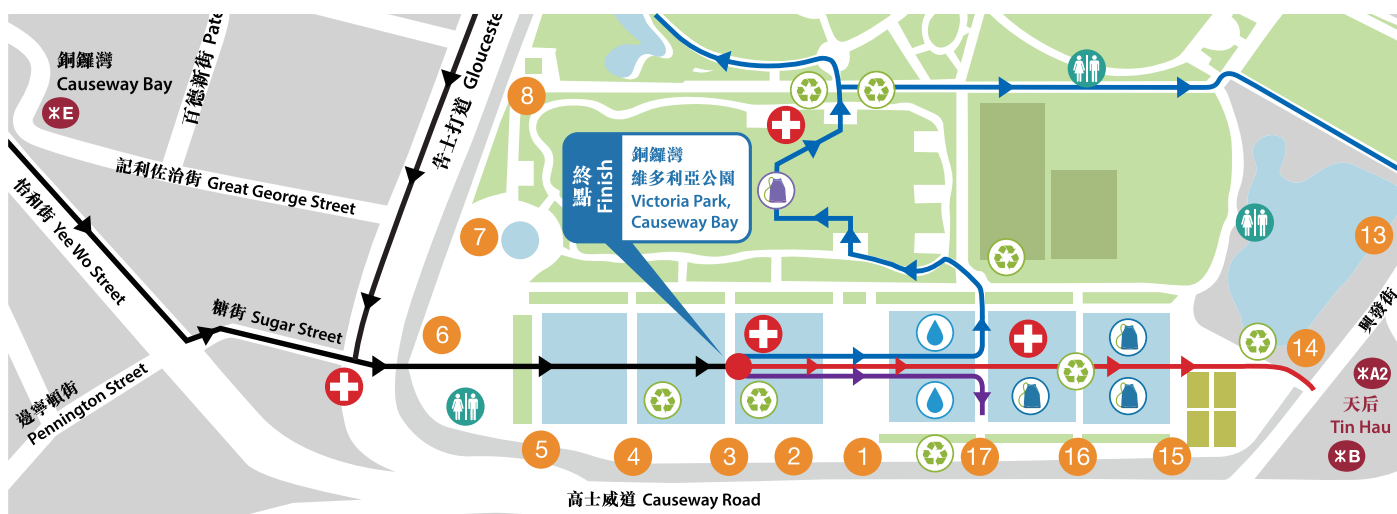

長跑選手在管制區的每一踏步，
我們都悉心關注。他們追求突破
的精神，與我們的理念一致。

交通基建管理合約有限公司
負責管理，營運和保養青馬
管制區內的橋樑、隧道及公
路等設施。

TIML MOM Limited
交通基建管理合約有限公司

終點區安排 Finish Area Arrangement

- | | | |
|---|--|--|
| 急救站 First Aid Station | 水及食物派發區
Water & Refreshment Distribution Area | 跑手前往行李領回區 (馬拉松/半馬拉松)
Runners flow to Baggage Collection Area (Marathon/Half Marathon) |
| 維多利亞公園的出 / 入口
Entrance / Exit of Victoria Park | 行李領回區 (馬拉松/半馬拉松)
Baggage Collection Area (Marathon/Half Marathon) | 跑手前往行李領回區 (十公里)
Runners flow to Baggage Collection Area (10KM) |
| 洗手間 Toilet | 行李領回區 (十公里)
Baggage Collection Area (10KM) | 賽道 Race Course |
| 回收站 Recycling Station | 港鐵站 MTR Station | 離開路線 (如不需取回行李)
Departure route (If No Baggage Collection) |