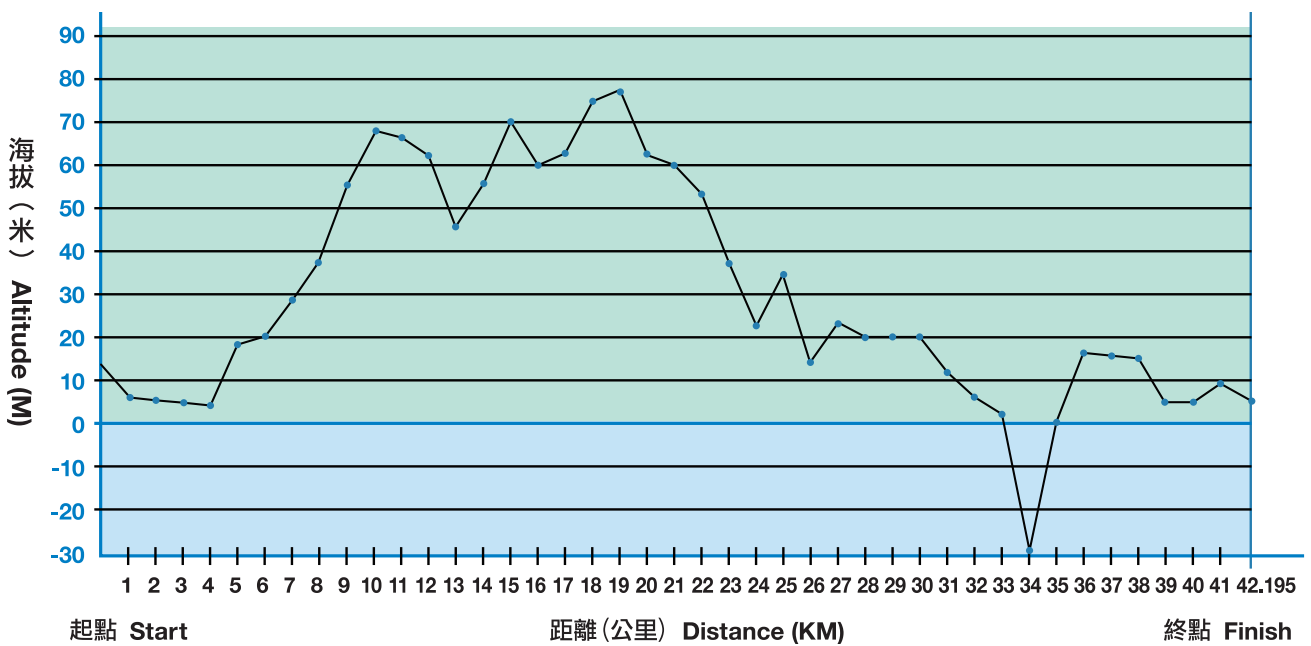

馬拉松路線及高度圖

Course Map and Course Profile of Marathon

Standard Chartered
Hong Kong Marathon
渣打香港馬拉松

賽道圖 Course Map
馬拉松 Marathon