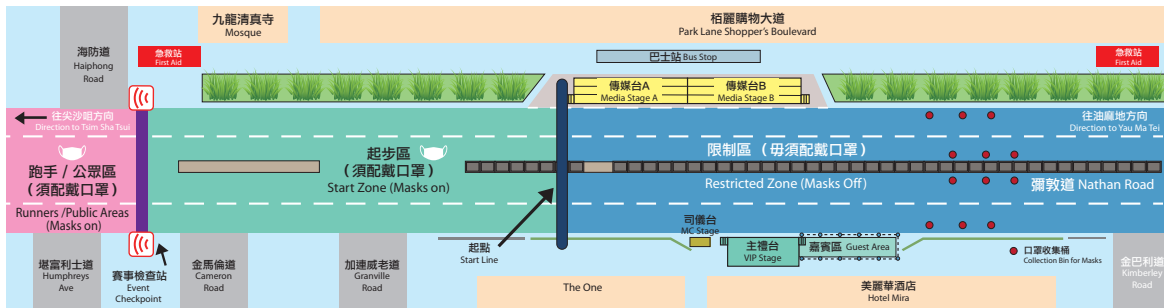

起步方式 Start Arrangement

起步方式 Start Arrangement

成績計算 Results Available

集體起步
Mass Start

跑手於大會鳴笛後一同起步
All participants start at the same time when the horn is sounded

提供大會時間及個人時間
Official Times and Net Times

參賽者 (除進入賽道外) 必須配戴口罩。 Participants should put on masks at all the times except after entering the course.