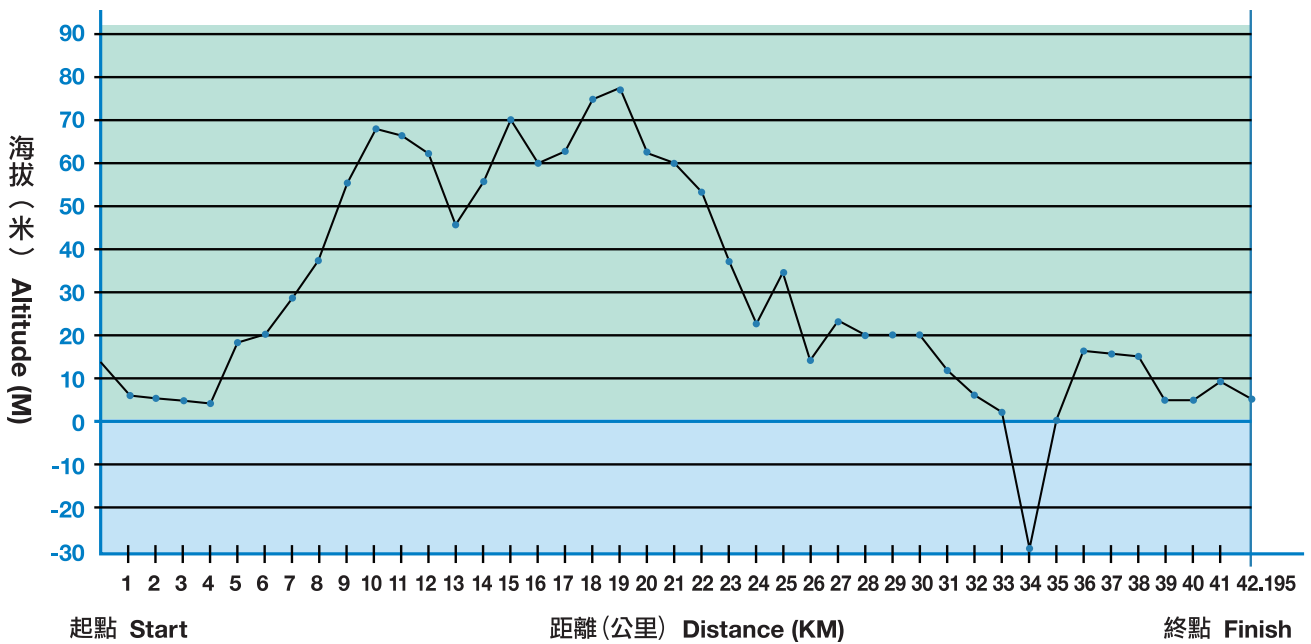

馬拉松路線及高度圖

Course Map and Course Profile of Marathon

Standard Chartered
Hong Kong Marathon
渣打香港馬拉松

賽道圖 Course Map
馬拉松 Marathon