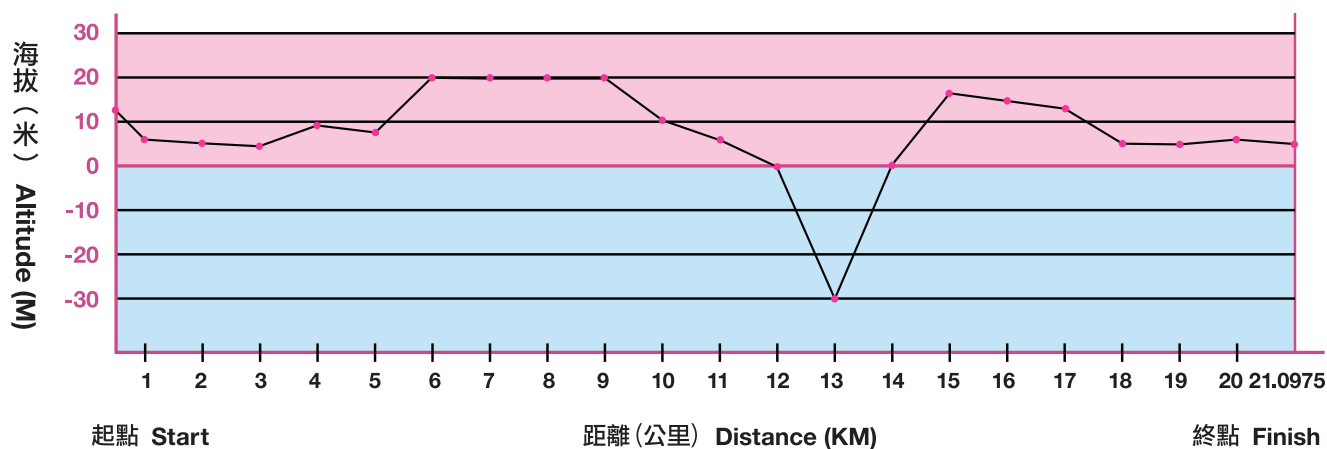

半馬拉松路線及高度圖

Course Map and Course Profile of Half Marathon

INDICAID™ 妥析™

新冠病毒 / 甲型及乙型流感快速抗原檢測試劑盒
第25屆渣打香港馬拉松指定快速測試產品

www.indicaid.com

十公里比賽時間流程及地點

10KM Key Times and Locations

組別 Category	十公里 挑戰組 10KM Challenge	十公里 1組 10KM Run 1	十公里 2組 10KM Run 2	十公里 3組 10KM Run 3	十公里 4組 10KM Run 4	十公里 5組 10KM Run 5	
號碼布樣式 Bib Samples 號碼布的顏色代表參賽者 所屬之賽事及組別 The bib colour indicates the race category the participants belong to							
起步前 Before Start	建議到達天后時間 Suggested arrival time at Tin Hau						
	04:45	05:20	05:50	06:20	06:50	07:20	
起步 Start	起點 Start						
	香港東區走廊 (東行線, 近中環及灣仔繞道出口) Island Eastern Corridor (Eastbound, near Exit of Central - Wan Chai Bypass), Hong Kong						
	起步時間 Start Time						
	05:45	06:00	06:30	07:00	07:30	08:00	
	截止起步時間 Cut Off Start Time						
	05:50	06:10	06:40	07:10	07:40	08:10	
賽道及分段時限 Race Course and Time Limit	分段截 跑點 Cut Off Point	東區走廊西行 (太古城對出) Westbound Island Eastern Corridor (Outside Taikoo Place)	1 小時 1 hour	09:00			
	全程 Full Course	維多利亞公園 Victoria Park	2 小時 2 hours	10:00			
衝線後 After Finish	終點 Finish		香港銅鑼灣維多利亞公園 Victoria Park, Causeway Bay, Hong Kong				
	完成獎牌 Finisher Medal		所有於 2 小時內完成賽事之十公里參賽者, 將會於終點獲發完成獎牌乙個。 10KM participants who complete the race within 2 hours will be awarded a Finisher Medal at the Finish Area.				
	行李領回區 Baggage Collection Area		香港銅鑼灣維多利亞公園中央草坪 Central Lawn, Victoria Park, Causeway Bay, Hong Kong				
	行李領回處關閉時間 Closing Time of Baggage Collection Area		12:00				