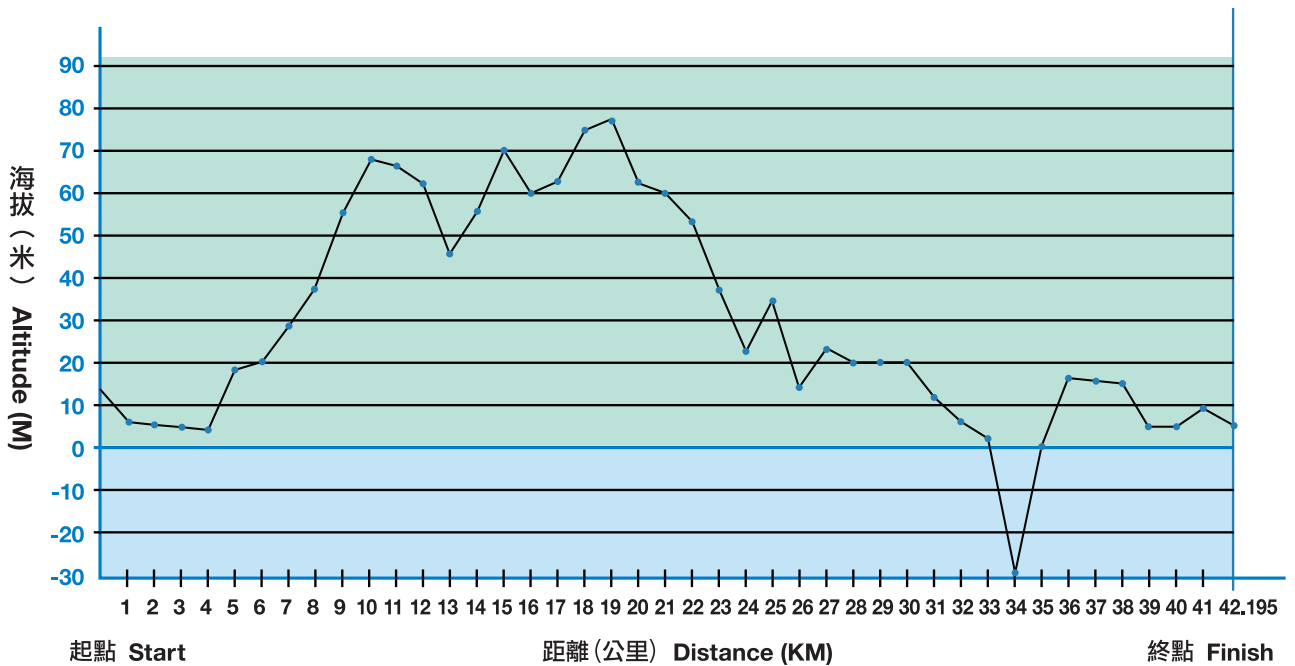

馬拉松路線及高度圖

Marathon Course Map and Course Profile