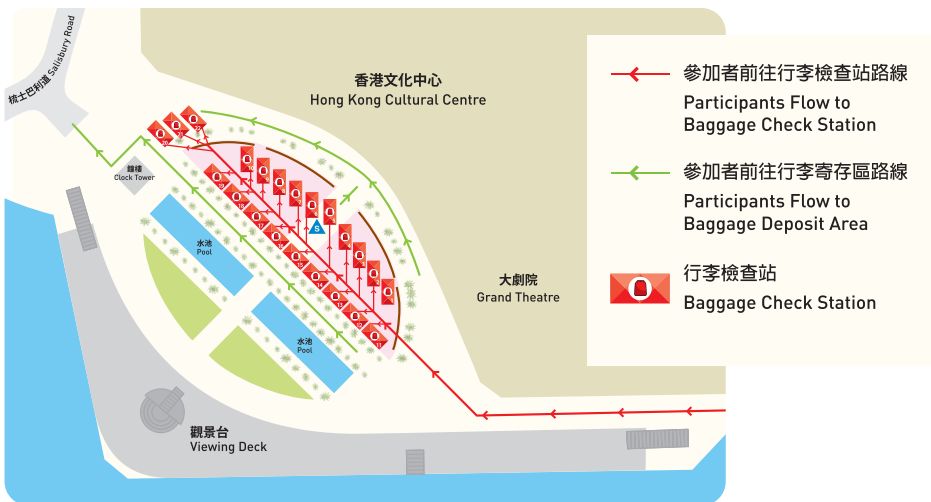

- 水站 Water Station
- 流動洗手間 Mobile Toilet
- 急救站 First Aid Station
- 的士落客區 Taxi Alighting Area
- 尖沙咀 / 尖東港鐵站出口 Exit of Tsim Sha Tsui / East Tsim Sha Tsui MTR Station
- 保安檢查站 Security Check Area
- 分流管制 Diversion Control
- 起跑區 Start Zone
- 賽道 Race Course
- 行李檢查站 Baggage Check Station
- 行李車輛 Baggage Truck
- 參賽者由尖東港鐵站J3出口前往行李檢查站路線
  Participants Flow from Exit J3 of East Tsim Sha Tsui MTR Station to Baggage Check Station
- 參賽者由地面前往行李檢查站路線
  Participants Flow from Ground to Baggage Check Station
- 參賽者由地面前往起點路線 (寄存行李後)
  Participants Flow from Ground to Start Zone (after Baggage Deposit)
- 參賽者由尖東港鐵站L1及L3出口或尖沙咀港鐵站E出口前往起點路線 (如不需寄存行李)
  Participants Flow from Exit L1 and L3 of East Tsim Sha Tsui MTR Station or Exit E of Tsim Sha Tsui Station to Start Zone (without Baggage Deposit)